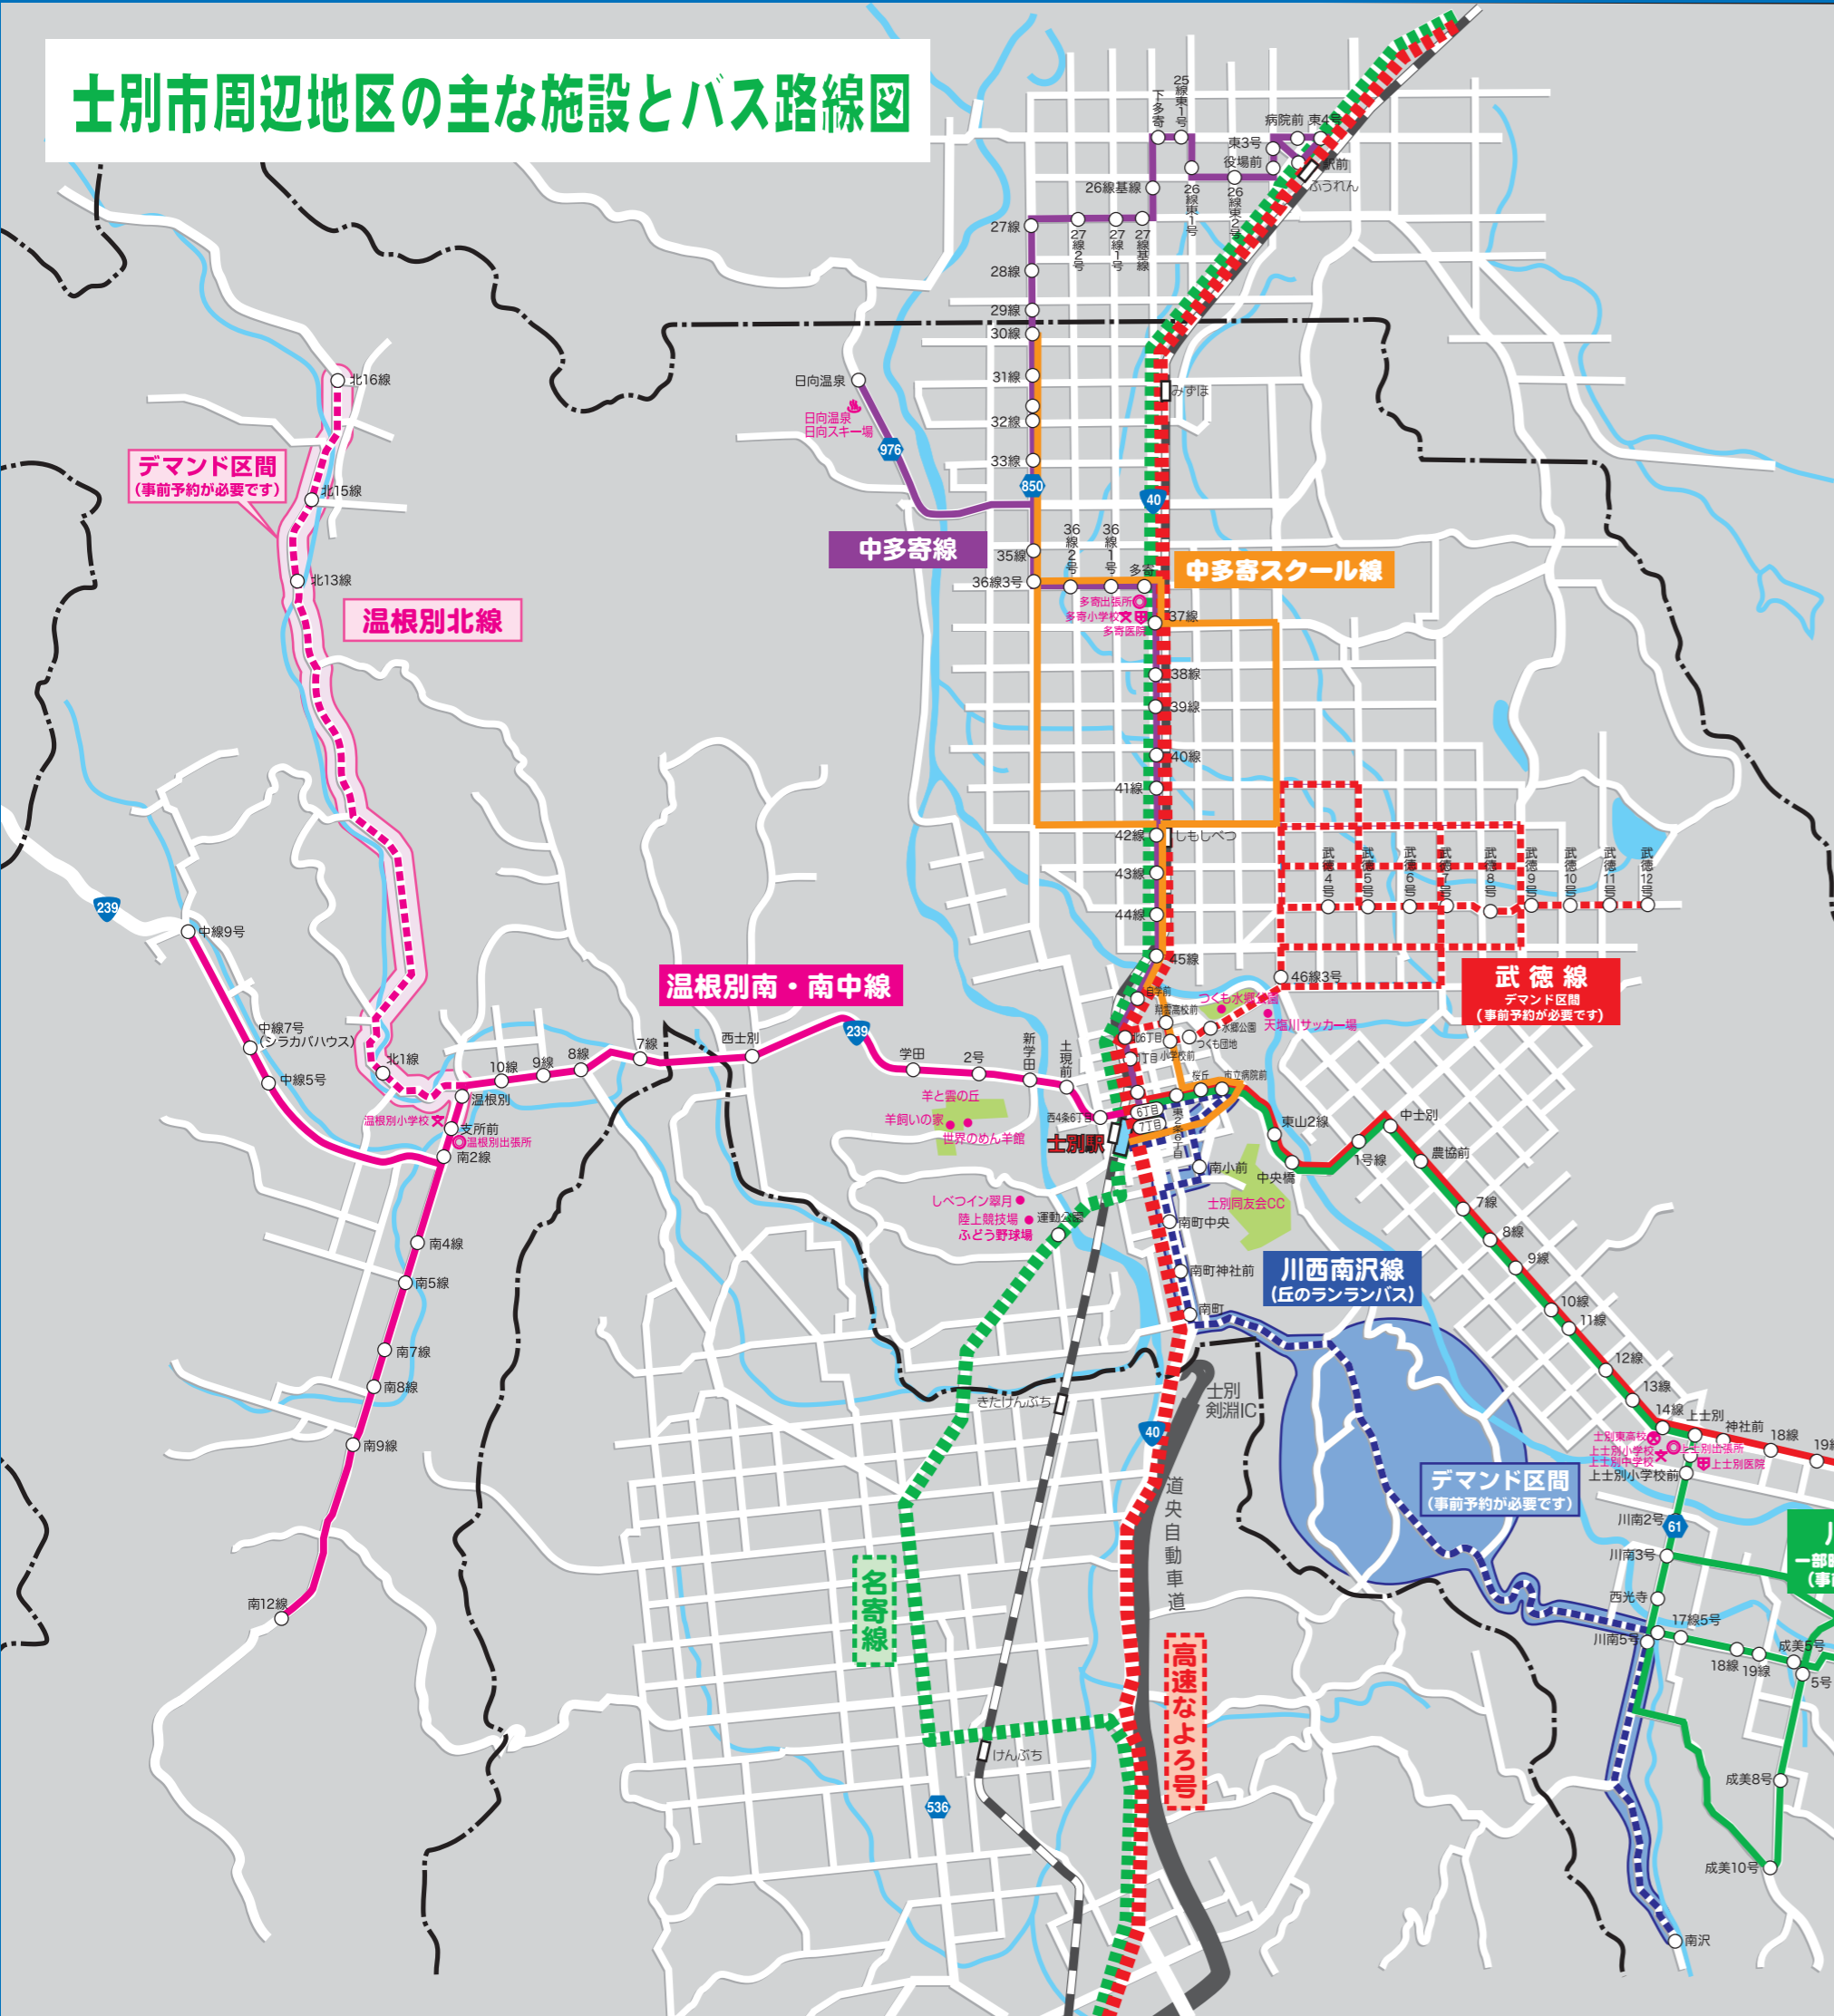

# 士別市周辺地区の主な施設とバス路線図

# 都市間バス

運行：道北バス ☎01654(3)0047

なよろ号※予約制 赤字は土・日・祝日のみ運行

札幌行	名寄行	
大通6丁目(道の駅)発	大通6丁目着	
通年	4/1~11/30	12/1~3/31
7:30	11:10	11:25
8:30	13:30	13:45
11:00	17:05	17:20
15:00	20:30	20:45
18:00	21:30	21:45

えさし号※予約制 枝幸行(大通6丁目発) 12:30・17:00  
旭川行(大通6丁目着) 10:45・18:50

## 名寄線

旭川行	急行	普通	急行	普通	普通	急行	普通	普通	急行	普通	急行	普通
	多寄	7:33	7:55	9:23	10:05	11:15	12:13	13:00	13:55	15:03	15:45	17:03
大通1	7:43	8:06	9:33	10:16	11:26	12:23	13:11	14:06	15:13	15:56	17:13	18:21
大通6	7:44	8:07	9:34	10:17	11:27	12:24	13:12	14:07	15:14	15:57	17:14	18:22
士別駅	7:47	8:10	9:37	10:20	11:30	12:27	13:15	14:10	15:17	16:00	17:17	18:25
運動公園	7:51	8:15	9:41	10:25	11:35	12:31	13:20	14:15	15:21	16:05	17:21	18:30

中多寄スクール線 ※一般の方も乗車可能です。

登校日のみ運行

士別駅	市立病院	士別中前	39線東3	多寄	30線西3	42線西3	士別中前	市立病院	士別駅
7:05	-	-	7:25	7:30	7:40	7:50	8:00	8:05	8:10
15:50	15:55	16:00	16:10	16:15	16:25	16:35	-	-	16:55
18:30	18:35	18:40	18:50	18:55	19:05	19:15	-	-	19:45